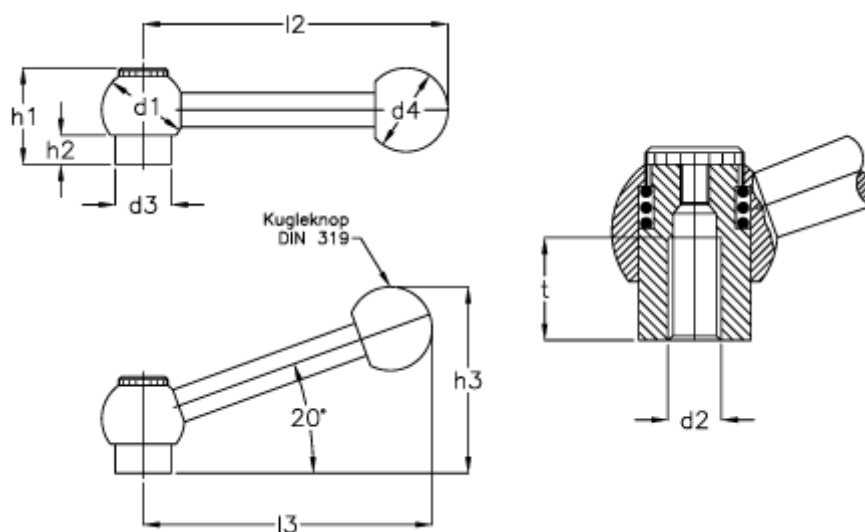

Varenummer: 20447433
Beskrivelse: E+G Indstilleligt håndtag
GN6337.3-28-M10-N

Mål

$d_1 = 28$	$h_3 = 70.5$
$d_2 = M 10$	$l_2 = 116$
$d_2 = M 12$	$l_3 = 109$
$d_3 = 19.0$	$t \text{ min} = 18$
$d_4 = 30$	
$d_6 = 13.0$	
$h_1 = 33.5$	
$h_2 = 10.5$	